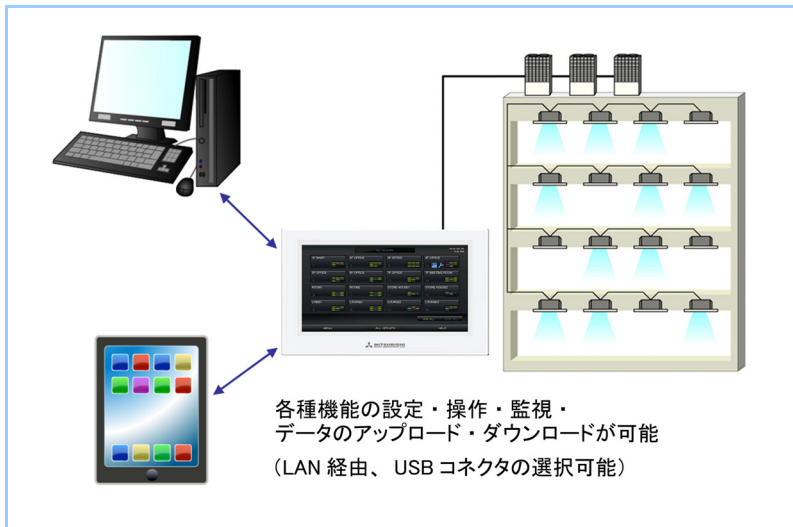

### 3. Web 機能システム概要

SL4 の Web 機能システム例を図3, 省エネ機能(デマンド制御)を図4に示す.

図3 SL4Web 機能システム例

図4 SL4 省エネ機能(デマンド制御)