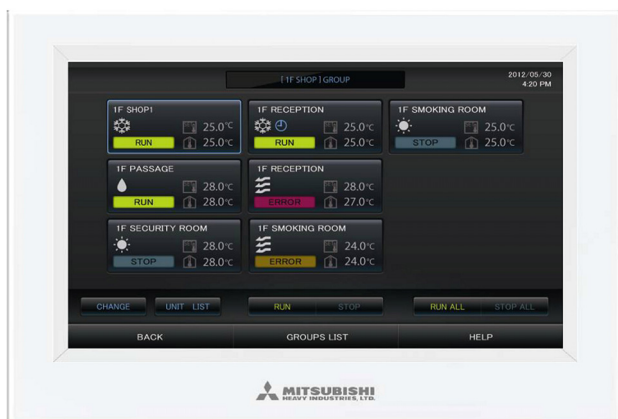

2. 主要な仕様・機能・表示画面

SL4 の仕様表を表1, 機能表を表2, 表示画面例を図2に示す.

表1 SL4 仕様表

項目	仕様
接続管理台数	最大 128 台(室内ユニット)
表示・操作	カラー液晶, TFT9インチワイド 800×480ピクセル・タッチパネル操作
電源仕様	単相 AC100V/200~240V +10%/-15% 50/60Hz
外形寸法	172mm×250mm×93mm(23mm) ( )は露出部分
製品質量	2kg
使用環境	周囲温度0~40℃(箱外), 湿度 85%RH 以下

表2 SL4 機能表(主要機能抜粋)

項目	内容
操作・設定	・ 運転/停止 ・ 運転モード ・ 温度設定 ・ 操作許可
状態監視	・ 運転状態 ・ 運転モード/温度設定/室温/風速/風向
スケジュール設定	・ 年間スケジュール ・ 当日スケジュール ・ 特定日設定
管理・制御	・ デマンド制御 ・ 運転時間積算表示 ・ Web 画面 ・ ユーザ管理

*1:Internet Explorer はマイクロソフト社の登録商標です.

図2 SL4 表示画面例