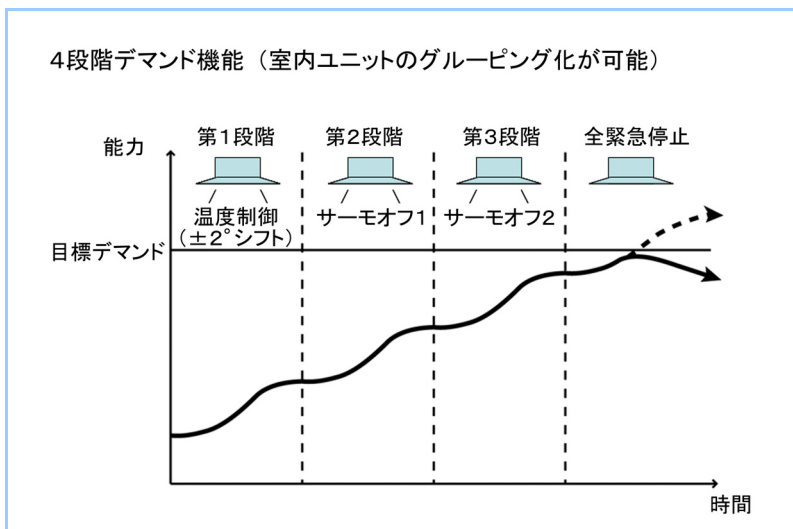

### 3. Web 機能システム概要

SL4 の Web 機能システム例を図3, 省エネ機能(デマンド制御)を図4に示す.

図3 SL4Web 機能システム例

図4 SL4 省エネ機能(デマンド制御)