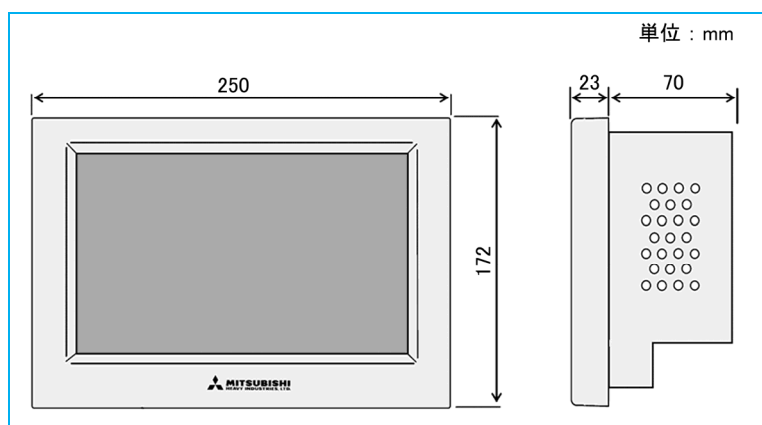

## 1. 製品概要

画面は9インチ大型液晶を採用、パネル周辺色は白色で構成して表示画面は4色カラー(青・赤・黄・緑)とすることで鮮明さと高視認性を実現する。

パネル露出部厚みは、構造面の抜本的な見直しを図り従来製品の 40mm から 23mm へ薄型化に成功しスタイリッシュなデザインに仕上げている(図1)。

図1 SL4 製品寸法

LAN 機能、Web サーバ機能を標準搭載してパソコン画面での各種機能の設定操作を可能とし、加えてマルチタッチ技術を採用したタブレット PC 上に監視画面を表示することも可能とした。

## 2. 主要な仕様・機能・表示画面

SL4 の仕様表を表1, 機能表を表2, 表示画面例を図2に示す.

表1 SL4 仕様表

項目	仕様
接続管理台数	最大 128 台(室内ユニット)
表示・操作	カラー液晶, TFT9インチワイド 800×480ピクセル・タッチパネル操作
電源仕様	単相 AC100V/200~240V +10%/-15% 50/60Hz
外形寸法	172mm×250mm×93mm(23mm) ( )は露出部分
製品質量	2kg
使用環境	周囲温度0~40℃(箱外), 湿度 85%RH 以下