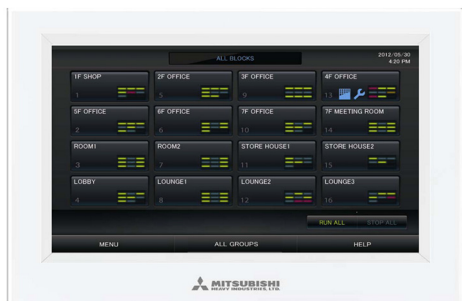

# Web サーバ機能搭載 大型(9インチ)カラー液晶タッチパネル方式 ビル空調システム用 次世代型集中制御機器 SL4

Touch Panel-type Centralized Controller for Building Air Conditioners  
having Large (9 inches) Color LCD equipped with Web Server Function

冷熱事業本部  
空調機営業部

近來の空調機器の集中制御機器に対するニーズは、空調機の制御監視に止まらず、ビル全体の省エネ管理までも可能であることを求める傾向が強くなり、仕様面では多機能でありながら見易く、各種設定、操作が簡易で迅速に行えることが必須とされるようになってきた。今回、これらの市場要求を具現化すべく集中制御リモコンを一新するので概要を紹介する。この SL4 では、画面表示部を大型化、ディスプレイ色をブラック基調の上に多配色にして高視認性を確保した。また、Web サーバ機能を搭載してユーザの操作快適性も飛躍的に向上した。

## 1. 製品概要

画面は9インチ大型液晶を採用、パネル周辺色は白色で構成して表示画面は4色カラー(青・赤・黄・緑)とすることで鮮明さと高視認性を実現する。

パネル露出部厚みは、構造面の抜本的な見直しを図り従来製品の 40mm から 23mm へ薄型化に成功しスタイリッシュなデザインに仕上げている(図1)。

図1 SL4 製品寸法

LAN 機能、Web サーバ機能を標準搭載してパソコン画面での各種機能の設定操作を可能とし、加えてマルチタッチ技術を採用したタブレット PC 上に監視画面を表示することも可能とした。