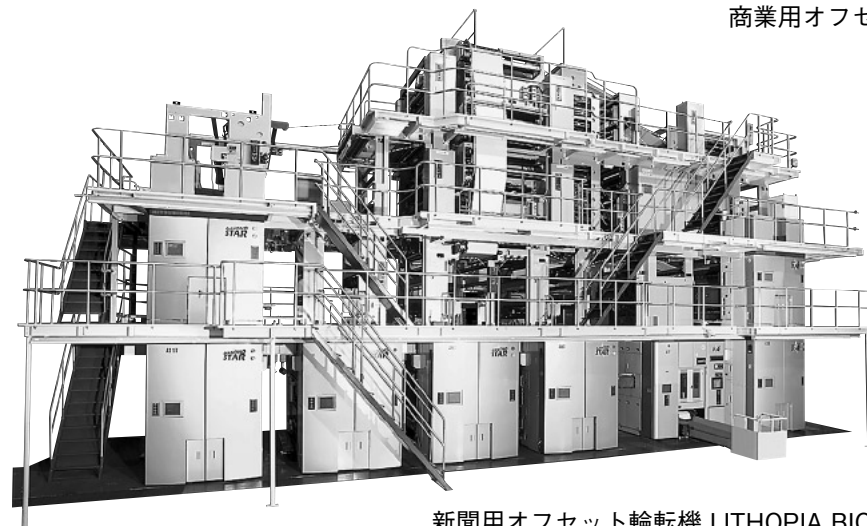

三菱重工の紙・印刷機械

印刷機械

オフセット枚葉機 New DAIYA 304

オフセット枚葉機 New DAIYA 308R

新聞用オフセット輪転機 LITHOPIA BIO-N DIAMONDSTAR

オフセット枚葉機 New DAIYA 308XP

オフセット枚葉機 New DAIYA 308TP

商業用オフセット輪転機 LITHOPIA MAX BT2-1000

製 紙 機 械

新聞用紙抄紙機 MH シリーズ

板紙向けプレスパート (MJ プレス)

上質コート紙抄紙機 MH シリーズ

紙 工 機 械

SH-400 シリーズコルゲートマシン

60H シングルフェーサ

CE7 カウンタエジェクタ