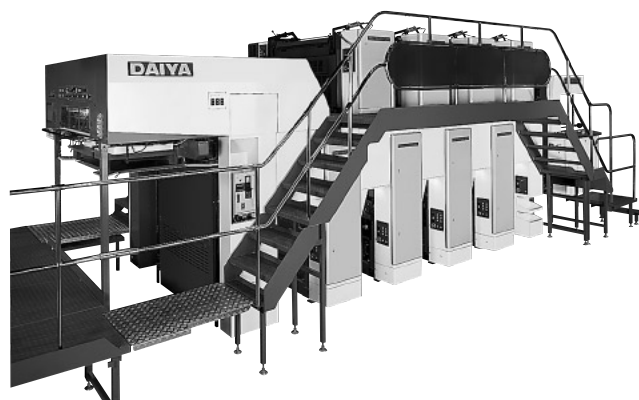

三菱重工の紙・印刷機械

印刷機械

オフセット枚葉機 New DAIYA 304

オフセット枚葉機 New DAIYA 308R

新聞用オフセット輪転機 LITHOPIA BIO-N DIAMONDSTAR

オフセット枚葉機 New DAIYA 308XP

オフセット枚葉機 New DAIYA 308TP

商業用オフセット輪転機 LITHOPIA MAX BT2-1000

製 紙 機 械

新聞用紙抄紙機 MH シリーズ

板紙向けプレスパート (MJ プレス)

上質コート紙抄紙機 MH シリーズ

紙 工 機 械

SH-400 シリーズコルゲートマシン

60H シングルフェーサ

CE7 カウンタエジェクタ