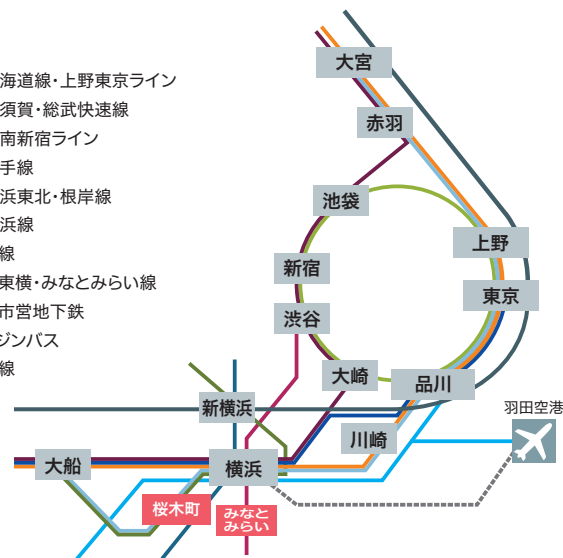

本社(横浜)案内図

➔ JR京浜東北・根岸線、横浜市営地下鉄をご利用の場合

桜木町駅下車、北1口(地下鉄)を出て、みなとみらい21方面に向かい【動く歩道】を利用、徒歩10分

➔ タクシーをご利用の場合

横浜駅(西口)から20分、(東口)から10分

➔ 東急東横・みなとみらい線をご利用の場合

みなとみらい駅下車、けやき通り口を出て、徒歩5分

三菱重工業株式会社

本社 横浜 (三菱重工横浜ビル) 〒220-8401 神奈川県横浜市西区みなとみらい三丁目3番1号

➔ お車をご利用の場合

- ・首都高速 横羽線「みなとみらい」ランプ出口正面
- ・横浜駅から約10分
- ・新幹線新横浜駅から約30分

➔ 空港からお越しになる場合

- ・羽田空港からリムジンバス「横浜駅(YCAT)」行きに乗車し、終点「横浜駅(YCAT)」下車(約30分)。横浜駅から東急東横・みなとみらい線でみなとみらい駅まで約3分。横浜駅(東口)からタクシーで10分。
- ・羽田空港からタクシーで約30分。

路線図

- JR東海道線・上野東京ライン
- JR横須賀・総武快速線
- JR湘南新宿ライン
- JR山手線
- JR京浜東北・根岸線
- JR横浜線
- 新幹線
- 東急東横・みなとみらい線
- 横浜市営地下鉄
- リムジンバス
- 京急線

※ 表示時間はすべて乗車時間です。乗り換え等に要する時間は含まれていません。また運行状況により多少異なります。